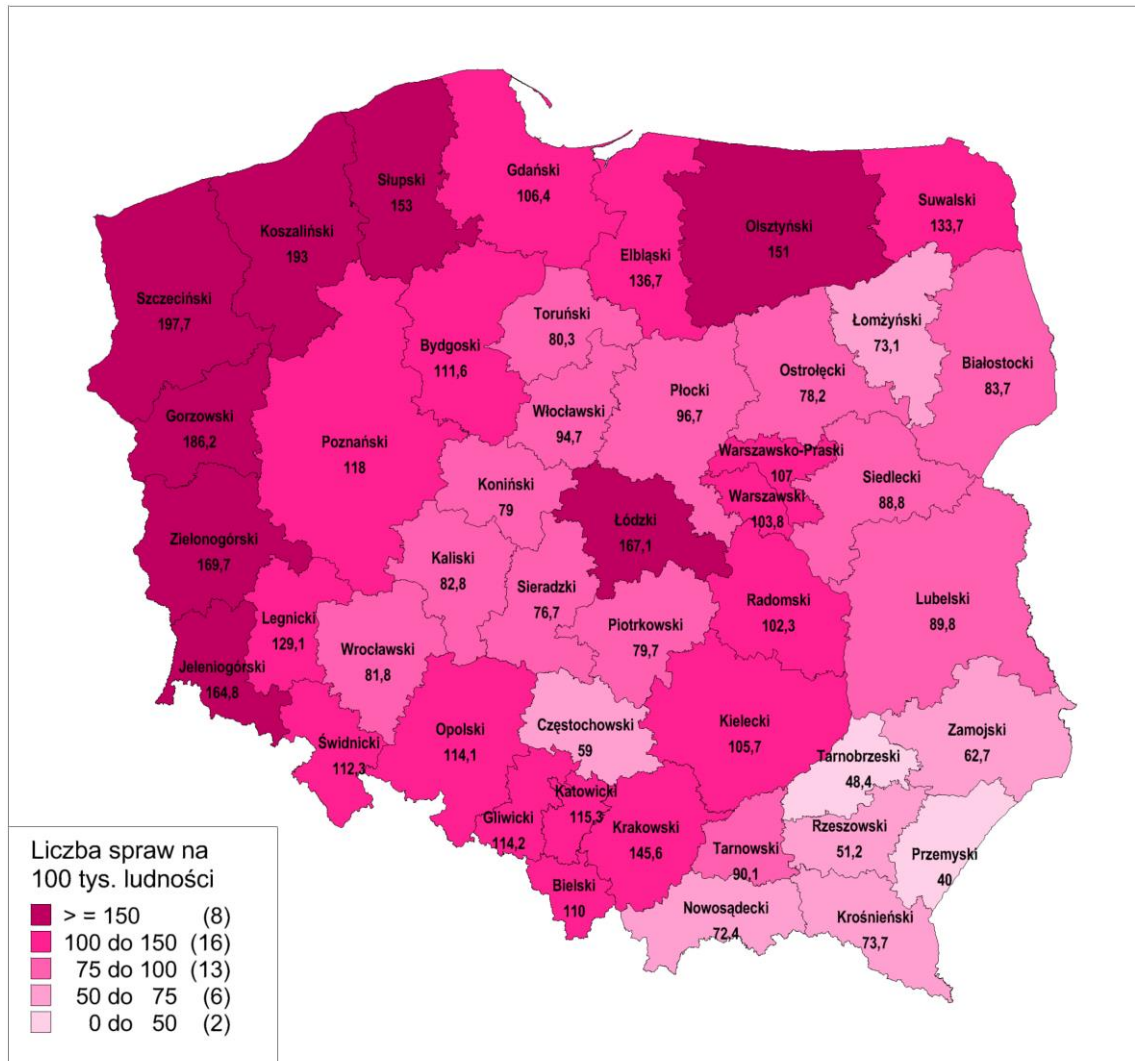

**WPLYW SPRAW O POZBAWIENIE, ZAWIESZENIE, OGRANICZENIE WŁADZY RODZICIELSKIEJ W 2014 R.  
– LICZBA SPRAW NA 100 TYS. MIESZKAŃCÓW - WG OKRĘGÓW SO**

opracowanie:  
Robert Bieluga  
gf. specjalista

Naczelnik Wydziału  
Statystycznej Informacji Zarządczej  
*/-/ Justyna Kowalczyk*